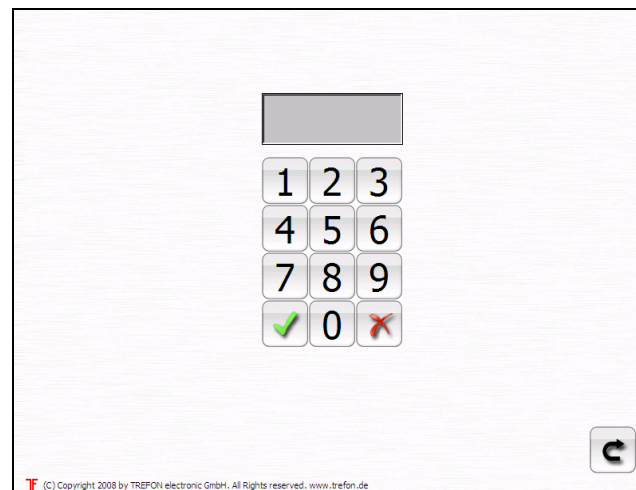

Die neuen Touchscreen Klingelmonitore

**Preiswerter als Sie denken,
durch langjährige Erfahrung!**

Features

- erhältlich mit den Bildschirmgrößen 5, 8, 10, 12 und 15 Zoll
- für Außenbereich geeignet (Fronseite IP65, Rückseite IP20)
- einsetzbar mit Bussystemen verschiedener Hersteller
- einsetzbar an Sprechanlagen ohne Bussystem
- modernes Oberflächendesign mit hohem Bedienkomfort
- Darstellung in Hoch- oder Querformat
- zuverlässiges embedded Betriebssystem
- Fernwartung und Beschriftung über Ethernet möglich
- mehrere Mieternamen je Wohnungseinheit möglich
- virtuelles Codeschloss für Türöffnung ohne Schlüssel
- als Klingelanlage/Rufanlage für 1000 Mieternamen und mehr geeignet

Fernbeschriftung

Mittels FTP können über Ethernet/LAN Mieterdaten übertragen werden, ohne dass ein Techniker vor Ort sein braucht.

Fernüberwachung

Über Ethernet/LAN können verschiedene Informationen zu einer Gegenstelle übertragen werden, um über den Status der Geräte zu informieren, ohne dass ein Techniker vor Ort sein braucht.

Modernes Design

Benutzeroberfläche mit auswechselbaren Designs.

Codeschloss

Codeschloss für Türöffnung ohne Schlüssel, zeitlich begrenzte Benutzergruppen möglich.

Bildschirmgrößen

Für den Einbau in unterschiedliche Gefäßesysteme stehen die TREFON Touchscreen Monitore mit verschiedenen Bildschirmgrößen zur Auswahl:

Artikel-Nr.	Größe [Zoll]	BxHxT [mm]	Preis [€]
1212-5505	5	204x149x46	
1212-5508	8	231x176x76	
1212-5510	10	317x243x61	
1212-5512	12	317x243x61	
1212-5515	15	409x309x66	

Preise und Rabatte erfahren Sie bei Ihrem Großhändler.